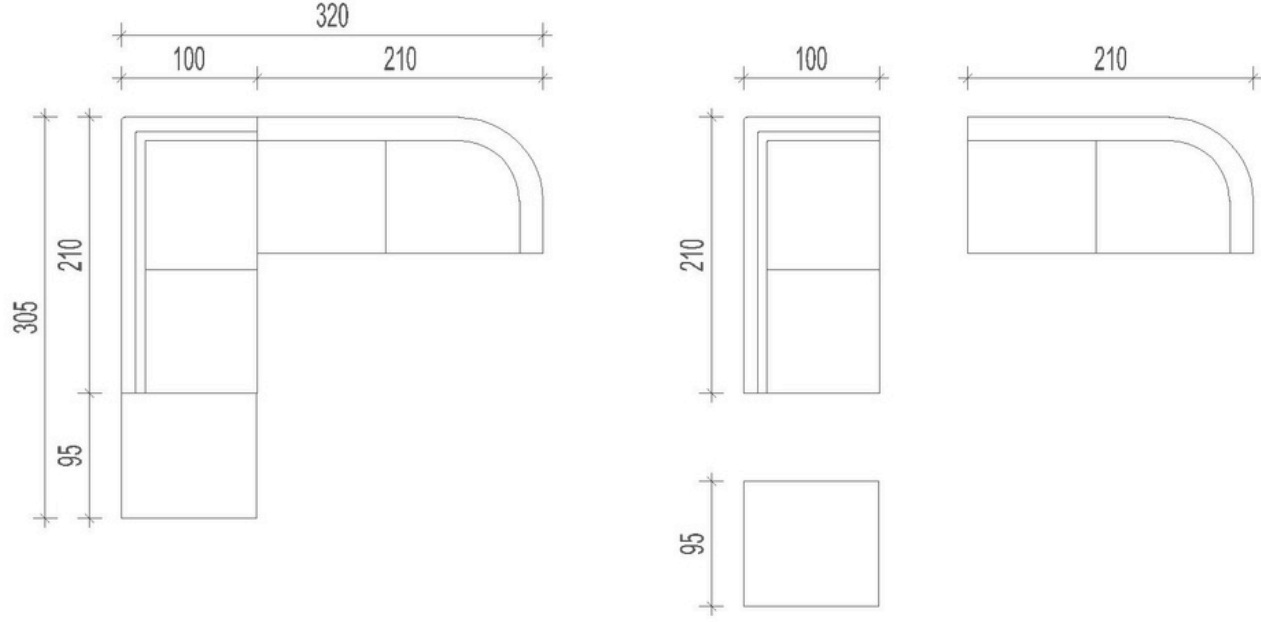

5
FURNITURE

Nirvana Köşe Koltuk

Standart Ölçüler

****Bütün koltuk ürünlerimizde özel ölçü çalışması yapılabilmektedir****

Teknik Özellikler

Fırınlanmış gürgen ağacı iskelet ve minderli oturum

35 dansite soft sünger